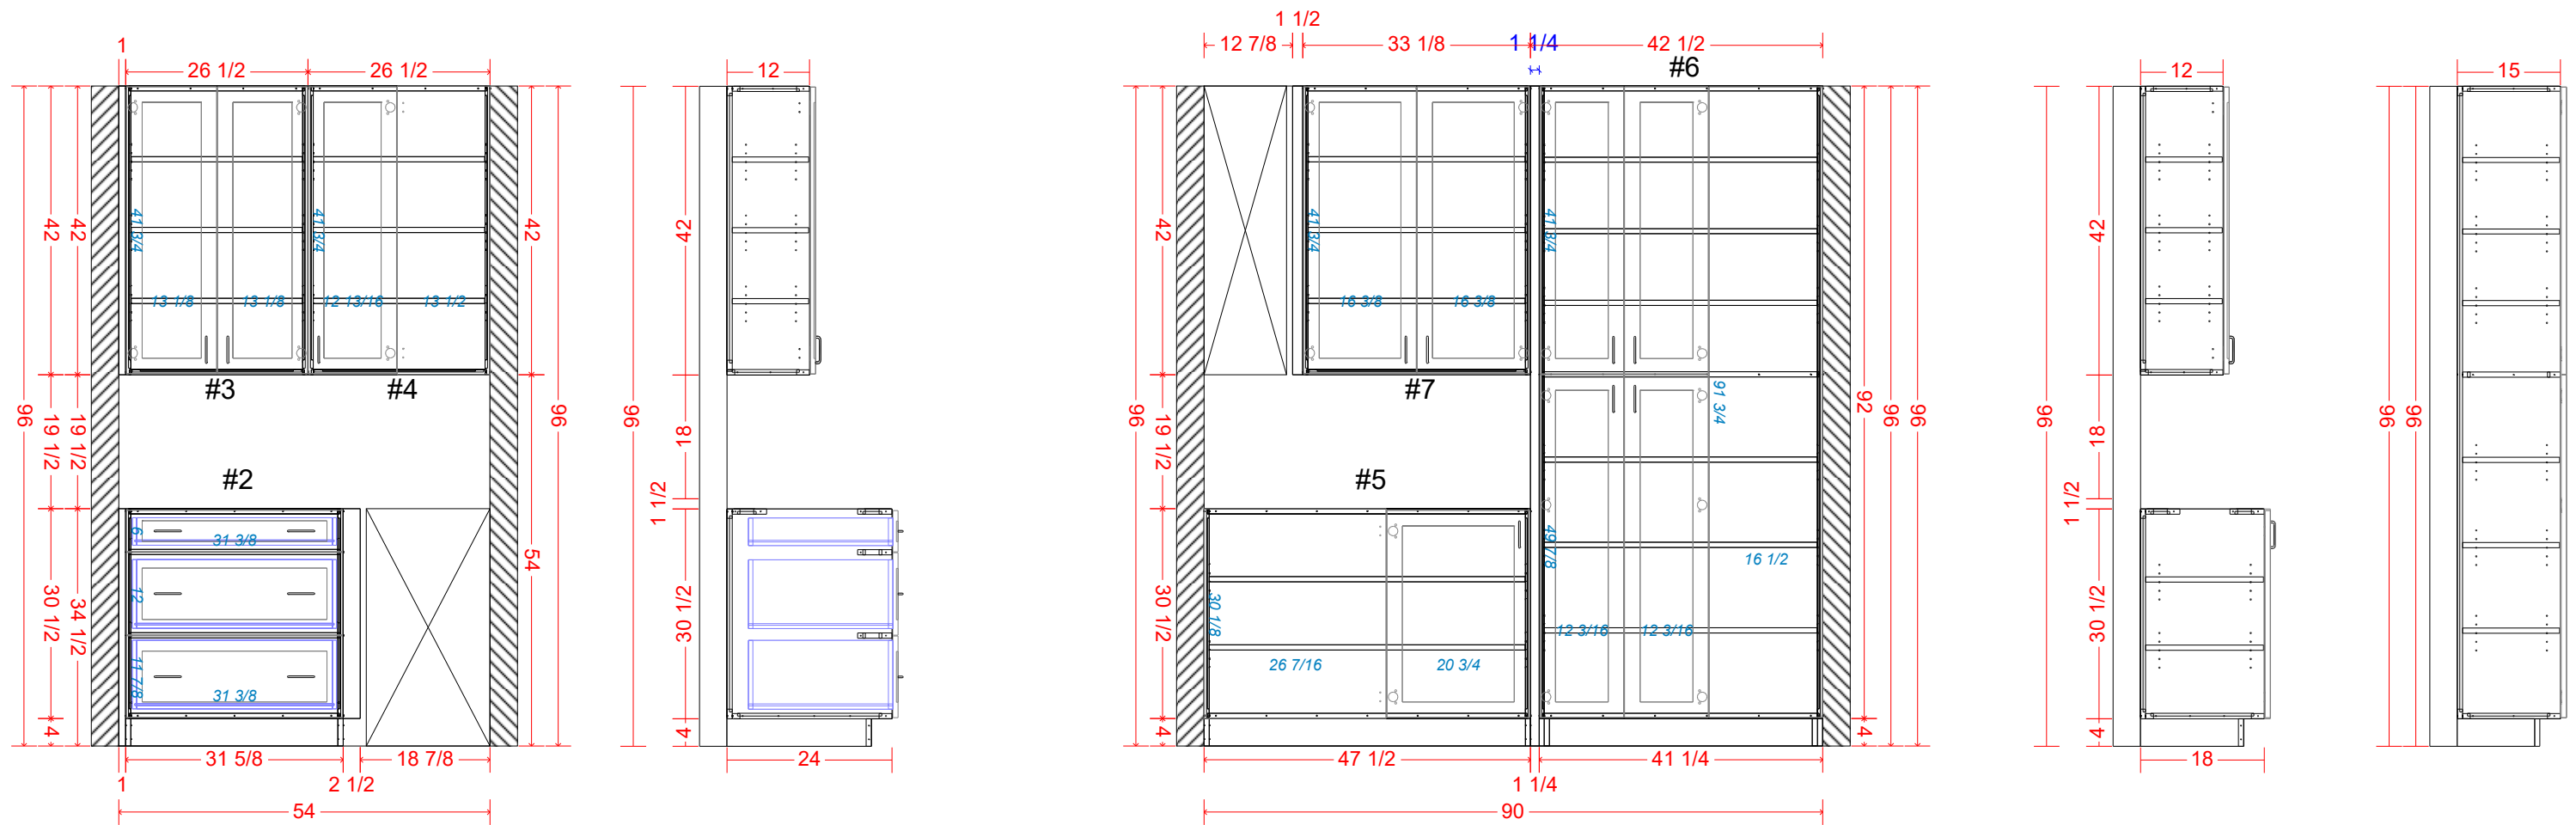

ID	Name	Width	Height	Depth	Description	Notes
R1C1	Tall Pair Doors	35 1/8	96	15		
R1C2	3 Drawer Bank 1-2	31 5/8	34 1/2	24	3 Drawers	
R1C3	Wall Pair Door	26 1/2	42	12	W Pair Doors	
R1C4	Wall Blind Right	26 1/2	42	12	Blind 79b9590	
R1C5	Base Blind Left	47 1/2	34 1/2	18	Blind 79b9590	
R1C6	Tall Pair Blind	41 1/4	96	15	Blind	
R1C7	Wall Pair Door	33 1/8	42	12	W Pair Doors	
R1N1	TF1_5	1 1/2	96	15		
R1N2	TF1_5	1 1/2	96	15		
R1N3	BF1	1	34 1/2	24		
R1N4	BF2_5	2 1/2	34 1/2	24		
R1N5	WF1	1	42	12		
R1N6	TF1.25	1 1/4	96	15		
R1N7	WF1_5	1 1/2	42	12		

ID	Name	Width	Height	Depth	Description	Notes
R1C1	Tall Pair Doors	35 1/8	96	15		
R1N1	TF1_5	1 1/2	96	15		
R1N2	TF1_5	1 1/2	96	15		

ID	Name	Width	Height	Depth	Description	Notes
R1C2	3 Drawer Bank 1-2	31 5/8	34 1/2	24	3 Drawers	
R1C3	Wall Pair Door	26 1/2	42	12	W Pair Doors	
R1C4	Wall Blind Right	26 1/2	42	12	Blind 79b9590	
R1N3	BF1	1	34 1/2	24		
R1N4	BF2_5	2 1/2	34 1/2	24		
R1N5	WF1	1	42	12		

ID	Name	Width	Height	Depth	Description	Notes
R1C5	Base Blind Left	47 1/2	34 1/2	18	Blind 79b9590	
R1C6	Tall Pair Blind	41 1/4	96	15	Blind	
R1C7	Wall Pair Door	33 1/8	42	12	W Pair Doors	
R1N6	TF1.25	1 1/4	96	15		
R1N7	WF1_5	1 1/2	42	12		